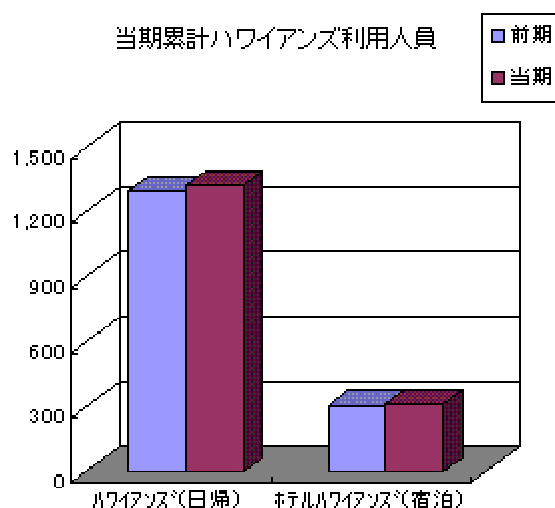

平成 19 年 1 月 度 月 次 売 上 概 況 ( 速 報 ) に つ い て 、 下 記 の と お り お 知 ら せ いた し ま す 。

記

◇ 売 上 高 ( 単 体 )

( 単 位 : 百 万 円 )

区 分	1 月 度		当 期 累 計	
	自)平成19年1月1日 至)平成19年1月31日		自)平成18年4月1日 至)平成19年1月31日	
	当 期	前 年 同 期 比	当 期	前 年 同 期 比
レジャーリゾート事業部門※1	938	113.5%	10,827	103.4%
スパリゾートハワイアンズ	815	114.7%	9,372	103.1%
ホテルクレスト札幌	31	96.4%	403	105.5%
クレストヒルズゴルフ倶楽部	54	119.3%	721	101.5%
山海館※1	39	99.3%	331	114.2%
燃料商事事業部門	2,170	123.8%	13,627	109.4%
合 計※1.2	3,108	120.5%	24,454	106.6%

1 月 度 売 上 高 ( 全 社 )

1 月 度 売 上 高 ( 事 業 部 門 別 )

当 期 累 計 売 上 高 ( 全 社 )

当 期 累 計 売 上 高 ( 事 業 部 門 別 )

◇利用人員（レジャーリゾート事業部門）

（単位：千人）

区 分	期 別	1 月 度		当 期 累 計	
		当 期	前 年 同 期 比	当 期	前 年 同 期 比
ハワイアンズ（日帰）		108	111.9%	1,324	102.3%
ホテルハワイアンズ（宿泊）		30	112.2%	315	102.1%
ホテルクレスト札幌		4	96.0%	46	106.2%
クレストヒルズゴルフ倶楽部		4	119.9%	42	95.0%
山海館※1（宿泊）		1	95.2%	9	109.2%

※1 株式会社山海館は、平成 17 年 5 月 1 日に当社と合併いたしました。前年同期比較（累計）には、前年 4 月の売上高、宿泊者数を含めた数値を用いております。

※2 開発事業部門は、平成 18 年 2 月 1 日に会社分割いたしました。前年同期比較には開発事業部門の売上高を除いた数値を用いております。

◇コメント：平成19年1月度売上高について

レジャーリゾート事業部門におきましては、ハワイアンズ（日帰）は、お正月休暇の長期化・暖冬という好環境等により、学校休校日を主にご家族連れのお客様が増加し、108千人（前年同期比111.9%）となりました。ホテルハワイアンズ（宿泊）におきましては、映画フラガールの各映画祭受賞の話題性等により、そのエッセンスを織り込んだ新ポリネシアンショー『Hula Girl』が好評を博し、首都圏からの個人・グループのお客様が増加し30千人（前年同期比112.2%）となりました。クレストヒルズゴルフ倶楽部におきましては、暖冬により東北圏の宿泊パックは減少したものの、地元圏の自社企画コンペ及び大口の受注と首都圏からの宿泊パックが増加し、4千人（前年同期比119.9%）となりました。ホテルクレスト札幌におきましては、道外からの観光客が雪不足と大手旅行会社の主催商品が旭川に集中したこと等により減少し、4千人（前年同期比96.0%）となりました。山海館におきましては、「常磐沖の鮫鱈」の商品が本物志向の強い首都圏のシニア層に受け入れられ増加したものの、宿泊を伴う新年会利用客の減少により、1千人（前年同期比95.2%）となりました。この結果当部門の売上高は、938百万円（前年同期比113.5%）となりました。