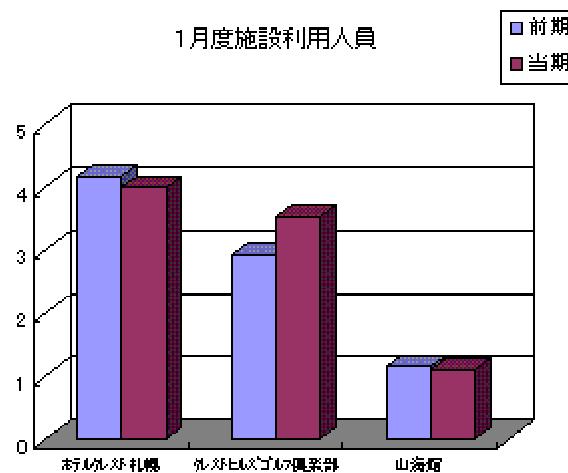

平成 19 年 1 月 度 月 次 売 上 概 況 ( 速 報 ) に つ い て 、 下 記 の と お り お 知 ら せ いた し ま す 。

記

◇ 売 上 高 ( 単 体 )

( 単 位 : 百 万 円 )

区 分	1 月 度		当 期 累 計	
	自)平成19年1月1日 至)平成19年1月31日		自)平成18年4月1日 至)平成19年1月31日	
	当 期	前 年 同 期 比	当 期	前 年 同 期 比
レジャーリゾート事業部門※1	938	113.5%	10,827	103.4%
スパリゾートハワイアンズ	815	114.7%	9,372	103.1%
ホテルクレスト札幌	31	96.4%	403	105.5%
クレストヒルズゴルフ倶楽部	54	119.3%	721	101.5%
山海館※1	39	99.3%	331	114.2%
燃料商事事業部門	2,170	123.8%	13,627	109.4%
合 計※1.2	3,108	120.5%	24,454	106.6%

1 月 度 売 上 高 ( 全 社 )

1 月 度 売 上 高 ( 事 業 部 門 別 )

当 期 累 計 売 上 高 ( 全 社 )

当 期 累 計 売 上 高 ( 事 業 部 門 別 )

◇利用人員（レジャーリゾート事業部門）

（単位：千人）

区 分	期 別	1 月 度		当 期 累 計	
		当 期	前 年 同 期 比	当 期	前 年 同 期 比
ハワイアンズ（日帰）		108	111.9%	1,324	102.3%
ホテルハワイアンズ（宿泊）		30	112.2%	315	102.1%
ホテルクレスト札幌		4	96.0%	46	106.2%
クレストヒルズゴルフ倶楽部		4	119.9%	42	95.0%
山海館※1（宿泊）		1	95.2%	9	109.2%

※1 株式会社山海館は、平成 17 年 5 月 1 日に当社と合併いたしました。前年同期比較（累計）には、前年 4 月の売上高、宿泊者数を含めた数値を用いております。

※2 開発事業部門は、平成 18 年 2 月 1 日に会社分割いたしました。前年同期比較には開発事業部門の売上高を除いた数値を用いております。

◇コメント：平成19年1月度売上高について

レジャーリゾート事業部門におきましては、ハワイアンズ（日帰）は、お正月休暇の長期化・暖冬という好環境等により、学校休校日を主にご家族連れのお客様が増加し、108千人（前年同期比111.9%）となりました。ホテルハワイアンズ（宿泊）におきましては、映画フラガールの各映画祭受賞の話題性等により、そのエッセンスを織り込んだ新ポリネシアンショー『Hula Girl』が好評を博し、首都圏からの個人・グループのお客様が増加し30千人（前年同期比112.2%）となりました。クレストヒルズゴルフ倶楽部におきましては、暖冬により東北圏の宿泊パックは減少したものの、地元圏の自社企画コンペ及び大口の受注と首都圏からの宿泊パックが増加し、4千人（前年同期比119.9%）となりました。ホテルクレスト札幌におきましては、道外からの観光客が雪不足と大手旅行会社の主催商品が旭川に集中したこと等により減少し、4千人（前年同期比96.0%）となりました。山海館におきましては、「常磐沖の鮫鱈」の商品が本物志向の強い首都圏のシニア層に受け入れられ増加したものの、宿泊を伴う新年会利用客の減少により、1千人（前年同期比95.2%）となりました。この結果当部門の売上高は、938百万円（前年同期比113.5%）となりました。