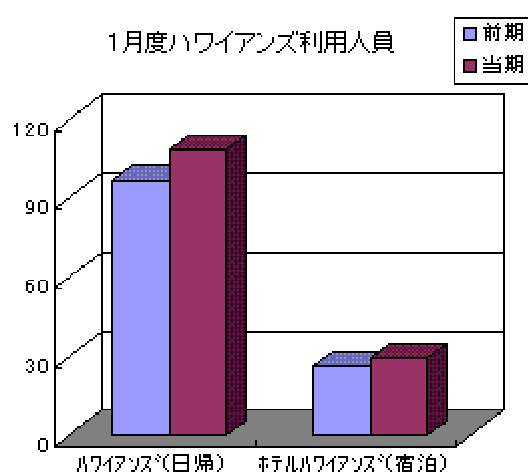

平成 19 年 1 月 度 月 次 売 上 概 況 ( 速 報 ) に つ い て 、 下 記 の と お り お 知 ら せ いた し ま す 。

記

◇ 売 上 高 ( 単 体 )

( 単 位 : 百 万 円 )

区 分	1 月 度		当 期 累 計	
	自)平成19年1月1日 至)平成19年1月31日		自)平成18年4月1日 至)平成19年1月31日	
	当 期	前 年 同 期 比	当 期	前 年 同 期 比
レジャーリゾート事業部門※1	938	113.5%	10,827	103.4%
スパリゾートハワイアンズ	815	114.7%	9,372	103.1%
ホテルクレスト札幌	31	96.4%	403	105.5%
クレストヒルズゴルフ倶楽部	54	119.3%	721	101.5%
山海館※1	39	99.3%	331	114.2%
燃料商事事業部門	2,170	123.8%	13,627	109.4%
合 計※1.2	3,108	120.5%	24,454	106.6%

1 月 度 売 上 高 ( 全 社 )

1 月 度 売 上 高 ( 事 業 部 門 別 )

当 期 累 計 売 上 高 ( 全 社 )

当 期 累 計 売 上 高 ( 事 業 部 門 別 )

◇利用人員（レジャーリゾート事業部門）

（単位：千人）

区 分	期 別	1 月 度		当 期 累 計	
		当 期	前 年 同 期 比	当 期	前 年 同 期 比
ハワイアンズ（日帰）		108	111.9%	1,324	102.3%
ホテルハワイアンズ（宿泊）		30	112.2%	315	102.1%
ホテルクレスト札幌		4	96.0%	46	106.2%
クレストヒルズゴルフ倶楽部		4	119.9%	42	95.0%
山海館※1（宿泊）		1	95.2%	9	109.2%

※1 株式会社山海館は、平成 17 年 5 月 1 日に当社と合併いたしました。前年同期比較（累計）には、前年 4 月の売上高、宿泊者数を含めた数値を用いております。

※2 開発事業部門は、平成 18 年 2 月 1 日に会社分割いたしました。前年同期比較には開発事業部門の売上高を除いた数値を用いております。

◇コメント：平成19年1月度売上高について

レジャーリゾート事業部門におきましては、ハワイアンズ（日帰）は、お正月休暇の長期化・暖冬という好環境等により、学校休校日を主にご家族連れのお客様が増加し、108千人（前年同期比111.9%）となりました。ホテルハワイアンズ（宿泊）におきましては、映画フラガールの各映画祭受賞の話題性等により、そのエッセンスを織り込んだ新ポリネシアンショー『Hula Girl』が好評を博し、首都圏からの個人・グループのお客様が増加し30千人（前年同期比112.2%）となりました。クレストヒルズゴルフ倶楽部におきましては、暖冬により東北圏の宿泊パックは減少したものの、地元圏の自社企画コンペ及び大口の受注と首都圏からの宿泊パックが増加し、4千人（前年同期比119.9%）となりました。ホテルクレスト札幌におきましては、道外からの観光客が雪不足と大手旅行会社の主催商品が旭川に集中したこと等により減少し、4千人（前年同期比96.0%）となりました。山海館におきましては、「常磐沖の鮫鱈」の商品が本物志向の強い首都圏のシニア層に受け入れられ増加したものの、宿泊を伴う新年会利用客の減少により、1千人（前年同期比95.2%）となりました。この結果当部門の売上高は、938百万円（前年同期比113.5%）となりました。