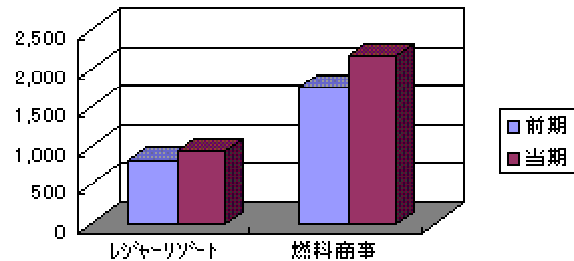

平成 19 年 1 月 度 月 次 売 上 概 況 ( 速 報 ) に つ い て 、 下 記 の と お り お 知 ら せ いた し ま す 。

記

◇ 売 上 高 ( 単 体 )

( 単 位 : 百 万 円 )

区 分	1 月 度		当 期 累 計	
	自)平成19年1月1日 至)平成19年1月31日		自)平成18年4月1日 至)平成19年1月31日	
	当 期	前 年 同 期 比	当 期	前 年 同 期 比
レジャーリゾート事業部門※1	938	113.5%	10,827	103.4%
スパリゾートハワイアンズ	815	114.7%	9,372	103.1%
ホテルクレスト札幌	31	96.4%	403	105.5%
クレストヒルズゴルフ倶楽部	54	119.3%	721	101.5%
山海館※1	39	99.3%	331	114.2%
燃料商事事業部門	2,170	123.8%	13,627	109.4%
合 計※1.2	3,108	120.5%	24,454	106.6%

1 月 度 売 上 高 ( 全 社 )

1 月 度 売 上 高 ( 事 業 部 門 別 )

当 期 累 計 売 上 高 ( 全 社 )

当 期 累 計 売 上 高 ( 事 業 部 門 別 )

◇利用人員（レジャーリゾート事業部門）

（単位：千人）

区 分	期 別	1 月 度		当 期 累 計	
		当 期	前 年 同 期 比	当 期	前 年 同 期 比
ハワイアンズ（日帰）		108	111.9%	1,324	102.3%
ホテルハワイアンズ（宿泊）		30	112.2%	315	102.1%
ホテルクレスト札幌		4	96.0%	46	106.2%
クレストヒルズゴルフ倶楽部		4	119.9%	42	95.0%
山海館※1（宿泊）		1	95.2%	9	109.2%