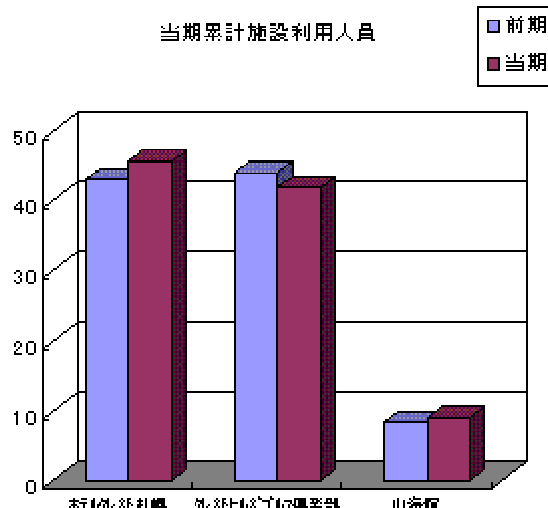

1 月 度 売 上 高 ( 全 社 )

1 月 度 売 上 高 ( 事 業 部 門 別 )

当 期 累 計 売 上 高 ( 全 社 )

当 期 累 計 売 上 高 ( 事 業 部 門 別 )

◇利用人員（レジャーリゾート事業部門）

（単位：千人）

区 分	期 別	1 月 度		当 期 累 計	
		当 期	前 年 同 期 比	当 期	前 年 同 期 比
ハワイアンズ（日帰）		108	111.9%	1,324	102.3%
ホテルハワイアンズ（宿泊）		30	112.2%	315	102.1%
ホテルクレスト札幌		4	96.0%	46	106.2%
クレストヒルズゴルフ倶楽部		4	119.9%	42	95.0%
山海館※1（宿泊）		1	95.2%	9	109.2%

※1 株式会社山海館は、平成 17 年 5 月 1 日に当社と合併いたしました。前年同期比較（累計）には、前年 4 月の売上高、宿泊者数を含めた数値を用いております。

※2 開発事業部門は、平成 18 年 2 月 1 日に会社分割いたしました。前年同期比較には開発事業部門の売上高を除いた数値を用いております。

◇コメント：平成19年1月度売上高について

レジャーリゾート事業部門におきましては、ハワイアンズ（日帰）は、お正月休暇の長期化・暖冬という好環境等により、学校休校日を主にご家族連れのお客様が増加し、108千人（前年同期比111.9%）となりました。ホテルハワイアンズ（宿泊）におきましては、映画フラガールの各映画祭受賞の話題性等により、そのエッセンスを織り込んだ新ポリネシアンショー『Hula Girl』が好評を博し、首都圏からの個人・グループのお客様が増加し30千人（前年同期比112.2%）となりました。クレストヒルズゴルフ倶楽部におきましては、暖冬により東北圏の宿泊パックは減少したものの、地元圏の自社企画コンペ及び大口の受注と首都圏からの宿泊パックが増加し、4千人（前年同期比119.9%）となりました。ホテルクレスト札幌におきましては、道外からの観光客が雪不足と大手旅行会社の主催商品が旭川に集中したこと等により減少し、4千人（前年同期比96.0%）となりました。山海館におきましては、「常磐沖の鮫鱈」の商品が本物志向の強い首都圏のシニア層に受け入れられ増加したものの、宿泊を伴う新年会利用客の減少により、1千人（前年同期比95.2%）となりました。この結果当部門の売上高は、938百万円（前年同期比113.5%）となりました。