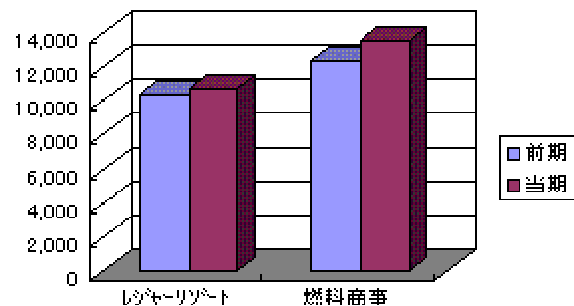

1 月 度 売 上 高 ( 全 社 )

1 月 度 売 上 高 ( 事 業 部 門 別 )

当 期 累 計 売 上 高 ( 全 社 )

当 期 累 計 売 上 高 ( 事 業 部 門 別 )

◇利用人員（レジャーリゾート事業部門）

（単位：千人）

区 分	期 別	1 月 度		当 期 累 計	
		当 期	前 年 同 期 比	当 期	前 年 同 期 比
ハワイアンズ（日帰）		108	111.9%	1,324	102.3%
ホテルハワイアンズ（宿泊）		30	112.2%	315	102.1%
ホテルクレスト札幌		4	96.0%	46	106.2%
クレストヒルズゴルフ倶楽部		4	119.9%	42	95.0%
山海館※1（宿泊）		1	95.2%	9	109.2%

※1 株式会社山海館は、平成 17 年 5 月 1 日に当社と合併いたしました。前年同期比較（累計）には、前年 4 月の売上高、宿泊者数を含めた数値を用いております。

※2 開発事業部門は、平成 18 年 2 月 1 日に会社分割いたしました。前年同期比較には開発事業部門の売上高を除いた数値を用いております。

◇コメント：平成19年1月度売上高について

レジャーリゾート事業部門におきましては、ハワイアンズ（日帰）は、お正月休暇の長期化・暖冬という好環境等により、学校休校日を主にご家族連れのお客様が増加し、108千人（前年同期比111.9%）となりました。ホテルハワイアンズ（宿泊）におきましては、映画フラガールの各映画祭受賞の話題性等により、そのエッセンスを織り込んだ新ポリネシアンショー『Hula Girl』が好評を博し、首都圏からの個人・グループのお客様が増加し30千人（前年同期比112.2%）となりました。クレストヒルズゴルフ倶楽部におきましては、暖冬により東北圏の宿泊パックは減少したものの、地元圏の自社企画コンペ及び大口の受注と首都圏からの宿泊パックが増加し、4千人（前年同期比119.9%）となりました。ホテルクレスト札幌におきましては、道外からの観光客が雪不足と大手旅行会社の主催商品が旭川に集中したこと等により減少し、4千人（前年同期比96.0%）となりました。山海館におきましては、「常磐沖の鮫鱈」の商品が本物志向の強い首都圏のシニア層に受け入れられ増加したものの、宿泊を伴う新年会利用客の減少により、1千人（前年同期比95.2%）となりました。この結果当部門の売上高は、938百万円（前年同期比113.5%）となりました。