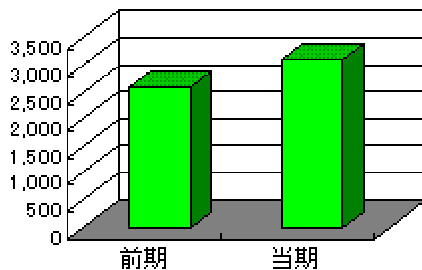

平成 19 年 1 月 度 月 次 売 上 概 況 ( 速 報 ) に つ い て 、 下 記 の と お り お 知 ら せ いた し ま す 。

記

◇ 売 上 高 ( 単 体 )

( 単 位 : 百 万 円 )

区 分	1 月 度		当 期 累 計	
	自)平成19年1月1日 至)平成19年1月31日		自)平成18年4月1日 至)平成19年1月31日	
	当 期	前 年 同 期 比	当 期	前 年 同 期 比
レジャーリゾート事業部門※1	938	113.5%	10,827	103.4%
スパリゾートハワイアンズ	815	114.7%	9,372	103.1%
ホテルクレスト札幌	31	96.4%	403	105.5%
クレストヒルズゴルフ倶楽部	54	119.3%	721	101.5%
山海館※1	39	99.3%	331	114.2%
燃料商事事業部門	2,170	123.8%	13,627	109.4%
合 計※1.2	3,108	120.5%	24,454	106.6%

1 月 度 売 上 高 ( 全 社 )

1 月 度 売 上 高 ( 事 業 部 門 別 )

当 期 累 計 売 上 高 ( 全 社 )

当 期 累 計 売 上 高 ( 事 業 部 門 別 )

◇利用人員（レジャーリゾート事業部門）

（単位：千人）

区 分	期 別	1 月 度		当 期 累 計	
		当 期	前 年 同 期 比	当 期	前 年 同 期 比
ハワイアンズ（日帰）		108	111.9%	1,324	102.3%
ホテルハワイアンズ（宿泊）		30	112.2%	315	102.1%
ホテルクレスト札幌		4	96.0%	46	106.2%
クレストヒルズゴルフ倶楽部		4	119.9%	42	95.0%
山海館※1（宿泊）		1	95.2%	9	109.2%