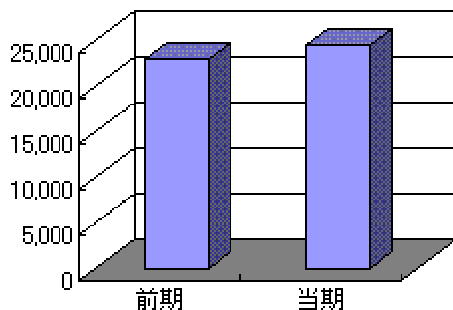

平成 19 年 1 月 度 月 次 売 上 概 況 ( 速 報 ) に つ い て 、 下 記 の と お り お 知 ら せ いた し ま す 。

記

◇ 売 上 高 ( 単 体 )

( 単 位 : 百 万 円 )

区 分	1 月 度		当 期 累 計	
	自)平成19年1月1日 至)平成19年1月31日		自)平成18年4月1日 至)平成19年1月31日	
	当 期	前 年 同 期 比	当 期	前 年 同 期 比
レジャーリゾート事業部門※1	938	113.5%	10,827	103.4%
スパリゾートハワイアンズ	815	114.7%	9,372	103.1%
ホテルクレスト札幌	31	96.4%	403	105.5%
クレストヒルズゴルフ倶楽部	54	119.3%	721	101.5%
山海館※1	39	99.3%	331	114.2%
燃料商事事業部門	2,170	123.8%	13,627	109.4%
合 計※1.2	3,108	120.5%	24,454	106.6%

1 月 度 売 上 高 ( 全 社 )

1 月 度 売 上 高 ( 事 業 部 門 別 )

当 期 累 計 売 上 高 ( 全 社 )

当 期 累 計 売 上 高 ( 事 業 部 門 別 )

◇利用人員（レジャーリゾート事業部門）

（単位：千人）

区 分	期 別	1 月 度		当 期 累 計	
		当 期	前 年 同 期 比	当 期	前 年 同 期 比
ハワイアンズ（日帰）		108	111.9%	1,324	102.3%
ホテルハワイアンズ（宿泊）		30	112.2%	315	102.1%
ホテルクレスト札幌		4	96.0%	46	106.2%
クレストヒルズゴルフ倶楽部		4	119.9%	42	95.0%
山海館※1（宿泊）		1	95.2%	9	109.2%